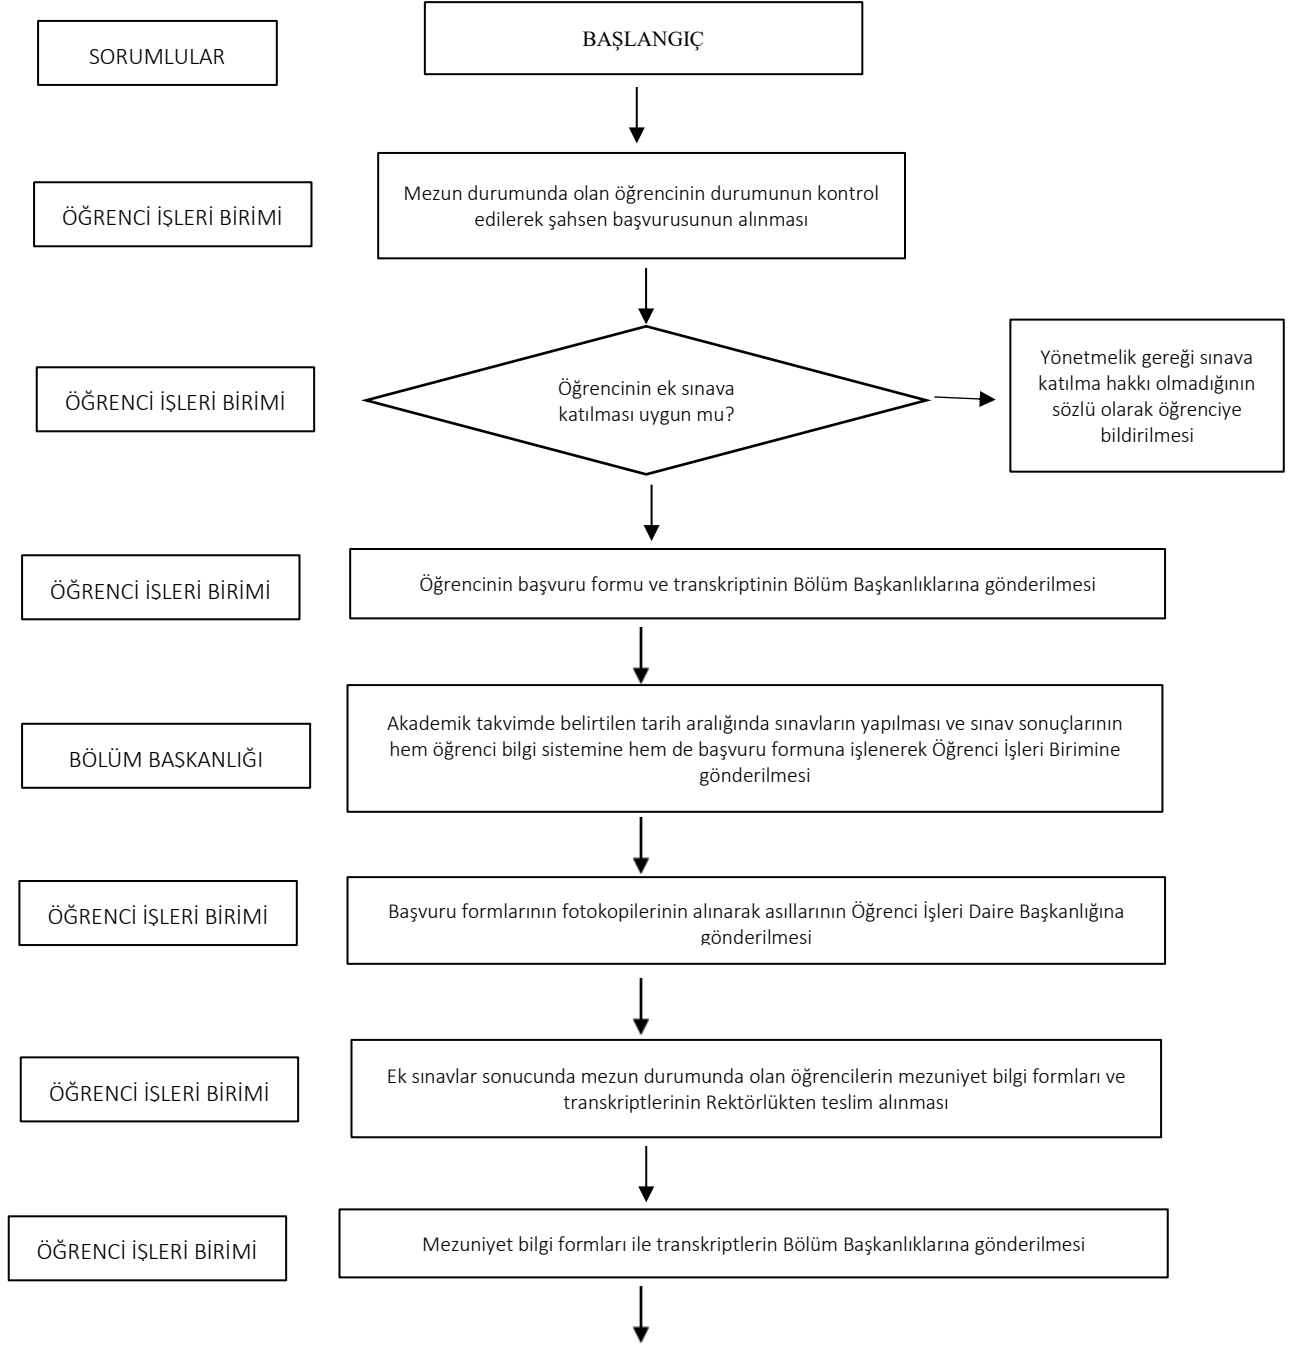

MÜHENDİSLİK FAKÜLTESİ İŞ AKIŞ ŞEMALARI

EK SINAV İŞLEMLERİ

BÖLÜM BASKANLIĞI

ÖĞRENCİ İŞLERİ BİRİMİ

FAKÜLTE SEKRETERİ

ÖĞRENCİ İŞLERİ BİRİMİ

Bölüm kararı Öğrenci mezun olabilir mi?

Öğrenci İşleri Birimi onayı Öğrenci mezun olabilir mi?

Fakülte Yönetim Kurulu kararı uygun mu?

Fakülte Yönetim Kurulu kararı ile mezuniyet bilgi formlarının Rektörlüğe gönderilmesi

BİTİŞ

HAYIR

HAYIR

HAYIR

Mezuniyet bilgi formlarının Rektörlüğe iade edilmesi